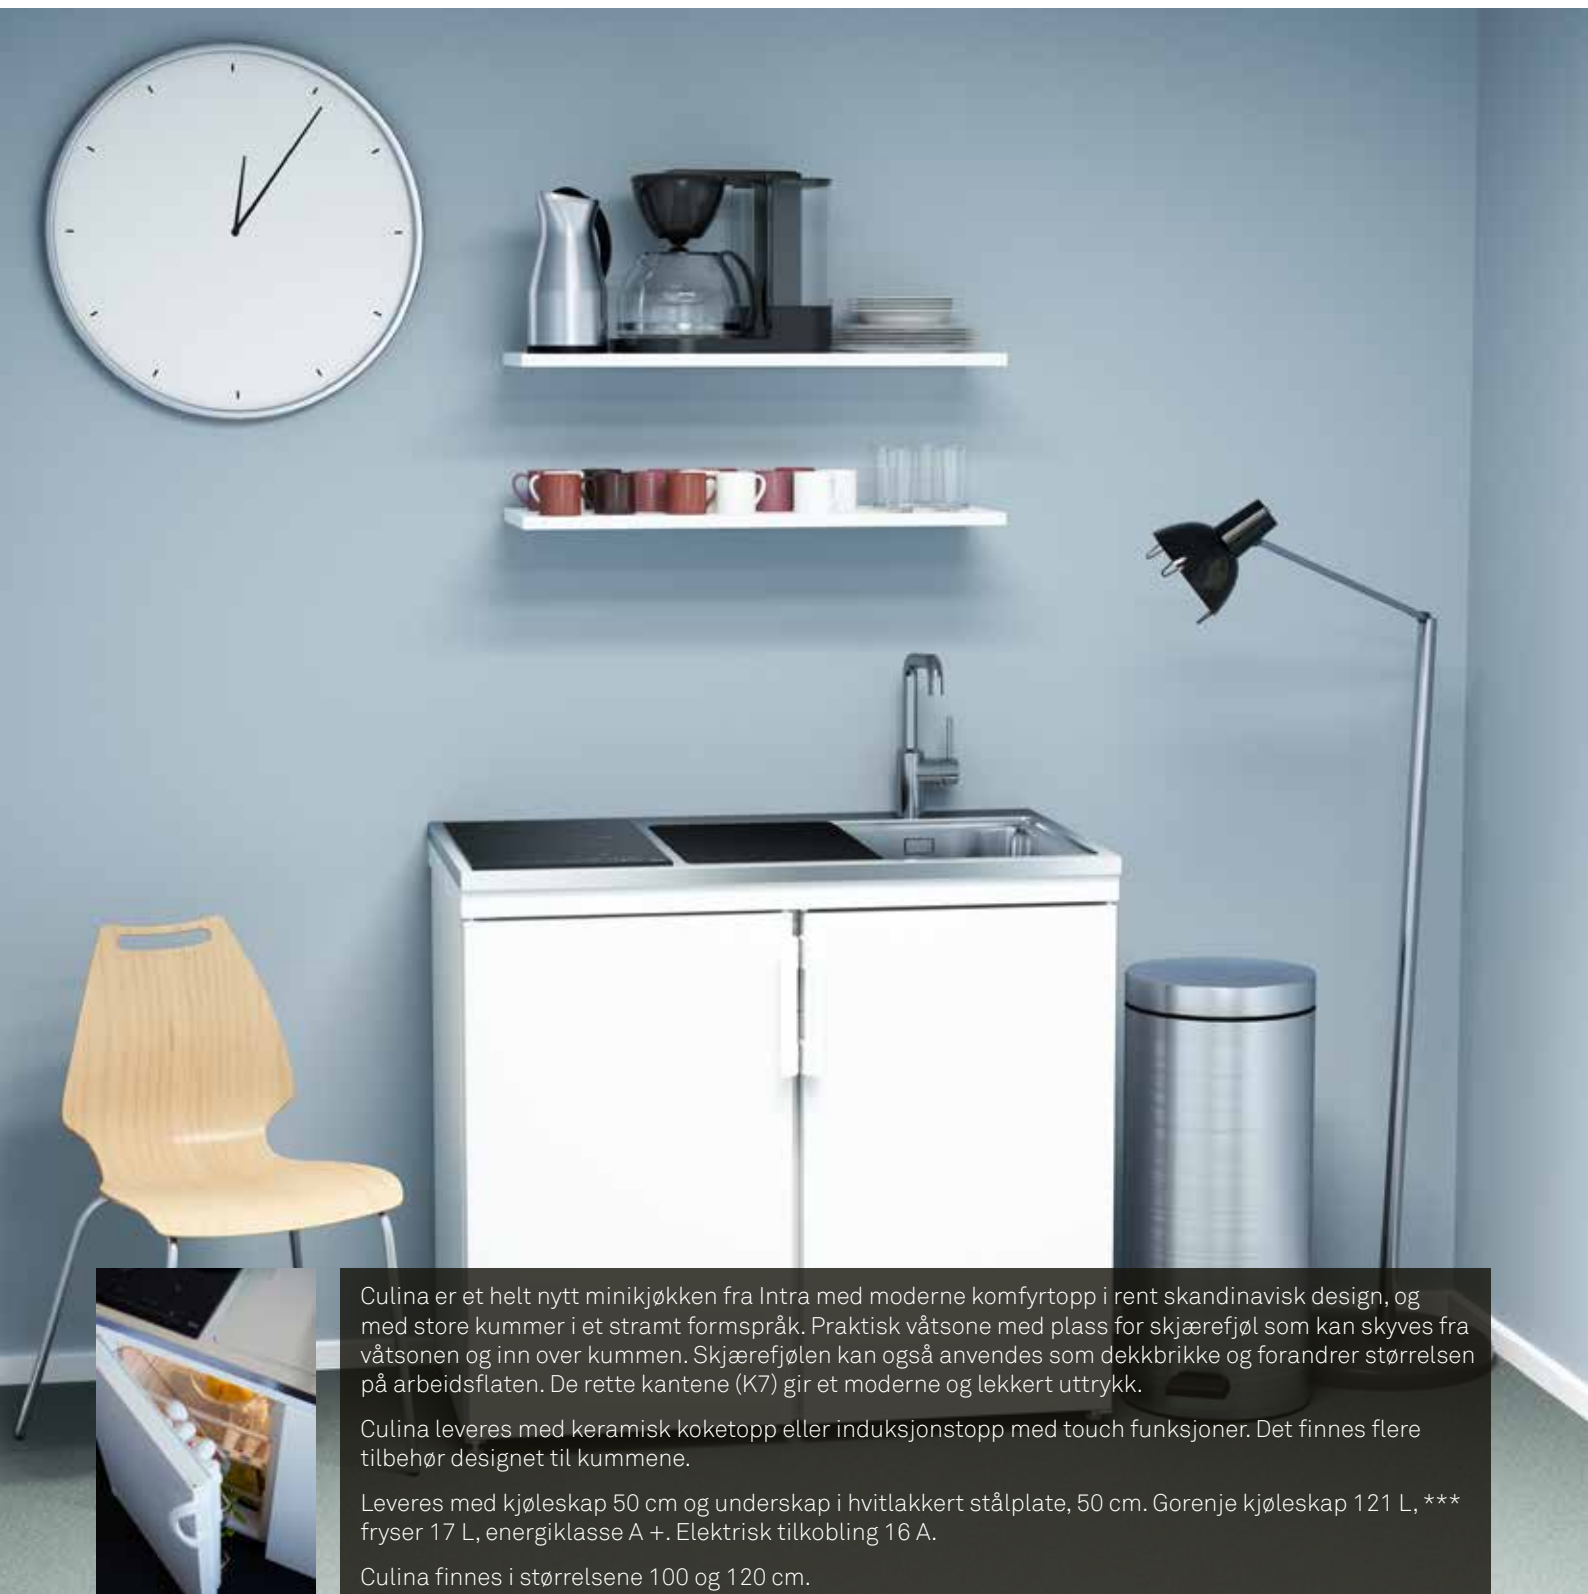

Nyhet! IntraCulina minikjøkken

Culina er et helt nytt minikjøkken fra Intra med moderne komfyrtopp i rent skandinavisk design, og med store kummer i et stramt formspråk. Praktisk våtzone med plass for skjærefjøl som kan skyves fra våtsonen og inn over kummen. Skjærefjølen kan også anvendes som dekkbrikke og forandrer størrelsen på arbeidsflaten. De rette kantene (K7) gir et moderne og lekkert uttrykk.

Culina leveres med keramisk koketopp eller induksjonstopp med touch funksjoner. Det finnes flere tilbehør designet til kummen.

Leveres med kjøleskap 50 cm og underskap i hvitlakkert stålplate, 50 cm. Gorenje kjøleskap 121 L, *** fryser 17 L, energiklasse A+. Elektrisk tilkobling 16 A.

Culina finnes i størrelsene 100 og 120 cm.