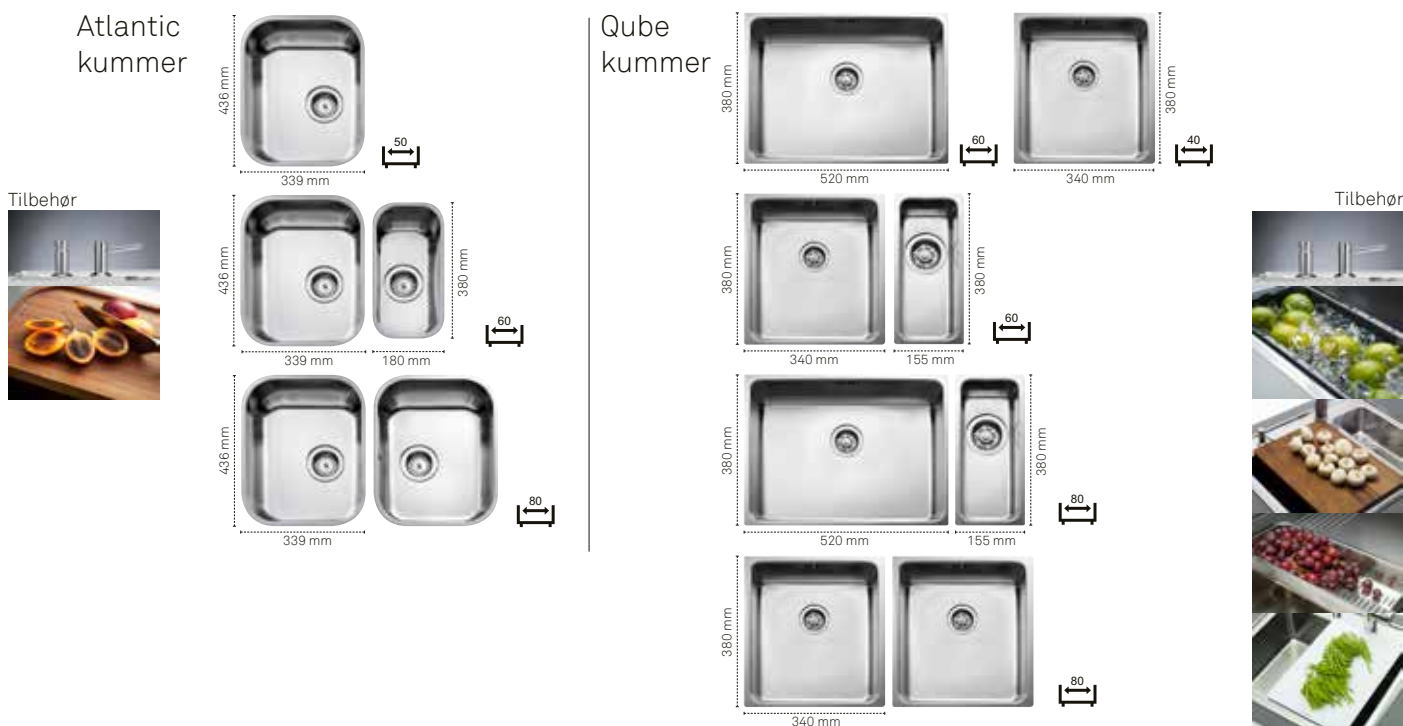

Design din egen kjøkkenbenk

Bra design handler om detaljer

Intra heldekkende dekker ethvert behov. Både i lengde og bredde – med eller uten vask – og med nøyaktige utsparinger der du ønsker. Velger du spesialtilpasset Atlantic eller Qube, får du en standard heldekkende kjøkkenvask, tilpasset i den lengden du ønsker. Velger du skreddersydd spesial, får du en skreddersydd heldekkende kjøkkenvask, nøyaktig slik du vil ha den.

Alle våre kjøkkenbenker produseres i Sverige av personale med lang erfaring og høy kunnskap om produktene. Vår produksjon og produktutvikling har vi i egne lokaler i Mølntorp, 1,5 mil utenfor Vesterås. En erfaring vi har gjort er at det ikke bare er utsiden på vasken som er viktig. Undersiden er minst like viktig. Derfor anvender vi plater av MDF under for å gjøre benken stabil. Vi limer til og med en ekstra forsterkning for å støtte opp de nye store og tunge blandeblenderne som er blitt så vanlige. Alt dette inngår når du kjøper en kjøkkenbenk fra Intra. Kvalitet, design og godt håndverk.

Med Intras spesialprogram, kan du designe din egen kjøkkenvask. Du finner et eget program på www.intra-teka.com som hjelper deg helt frem til bestilling.

Tilpasset standard

Måltilpasset heldekkende standard kjøkkenvask basert på vaskene Atlantic og Qube med standard kantprofil.

Leveringstid fra fabrikk: ca 15 arbeidsdager fra bestillingsdato.

- Lengde: 800 – 2800 mm
- Dybde: 600, 610, 620, 635 mm
- Høyde: 30, 40 mm
- Kummer: standard og firkantede
- Uttak for komfyrtopp **Nyhet!**
- Kantprofil: standard kant 3 og rett kantprofil 7
- Plate: 1,0 mm slipt rustfri stålplate